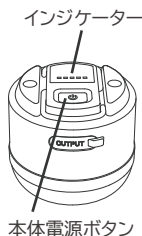

リモコン付きLEDランタンmini 取扱説明書

はじめに

付属のリモコンを使用するにあたって、以下のペアリング操作を行う必要があります。

- ① 本体電源ボタンを短く押してインジケータを点灯させます。
- ② 本体電源ボタンを長押しするとインジケータが左から右に動き検査状態になります。
- ③ リモコンの任意のボタンを押すことでインジケータが点滅して動きが止まります。以上でペアリング完了です。

充電について

本体を充電する場合は「INPUT」の蓋をあけて USB Type-C を差し込んで充電してください。(約 2.5 時間)
※リモコンは電池式です。バッテリーが無くなった場合は交換してください。

●「OUTPUT」側の USB Type-A は出力専用になっていますので、スマートフォンといった他の電子機器の充電を行うことが可能です。

使用方法

本体電源ボタンを一度押すとインジケータが点灯し、もう一度押すとライトが点灯します。その後本体電源ボタンを押すごとに色が切り替わります。