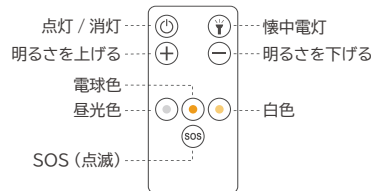

リモコン付きLEDランタンmini 取扱説明書

はじめに

付属のリモコンを使用するにあたって、以下のペアリング操作を行う必要があります。

- ① 本体電源ボタンを短く押してインジケータを点灯させます。
- ② 本体電源ボタンを長押しするとインジケータが左から右に動き検査状態になります。
- ③ リモコンの任意のボタンを押すことでインジケータが点滅して動きが止まります。以上でペアリング完了です。

充電について

本体を充電する場合は「INPUT」の蓋をあけて USB Type-C を差し込んで充電してください。(約 2.5 時間)
※リモコンは電池式です。バッテリーが無くなった場合は交換してください。

●「OUTPUT」側の USB Type-A は出力専用になっていますので、スマートフォンといった他の電子機器の充電を行うことが可能です。

使用方法

本体電源ボタンを一度押すとインジケータが点灯し、もう一度押すとライトが点灯します。その後本体電源ボタンを押すごとに色が切り替わります。

昼光色 → 電球色 → 白色 → 懐中電灯 → SOS → 消灯

- 点灯中に本体電源ボタンを長押しすることで明るさを調節できます。(懐中電灯、SOS 点滅を除く)
- 点灯から約25秒経過してから本体電源ボタンを押すと消灯します。

リモコン操作

※リモコンで消灯後暫く経過すると節電の為本体がスリープモードに入ります。再度使用する場合は本体電源ボタンを一度押してからリモコンを使用してください。

マグネット搭載